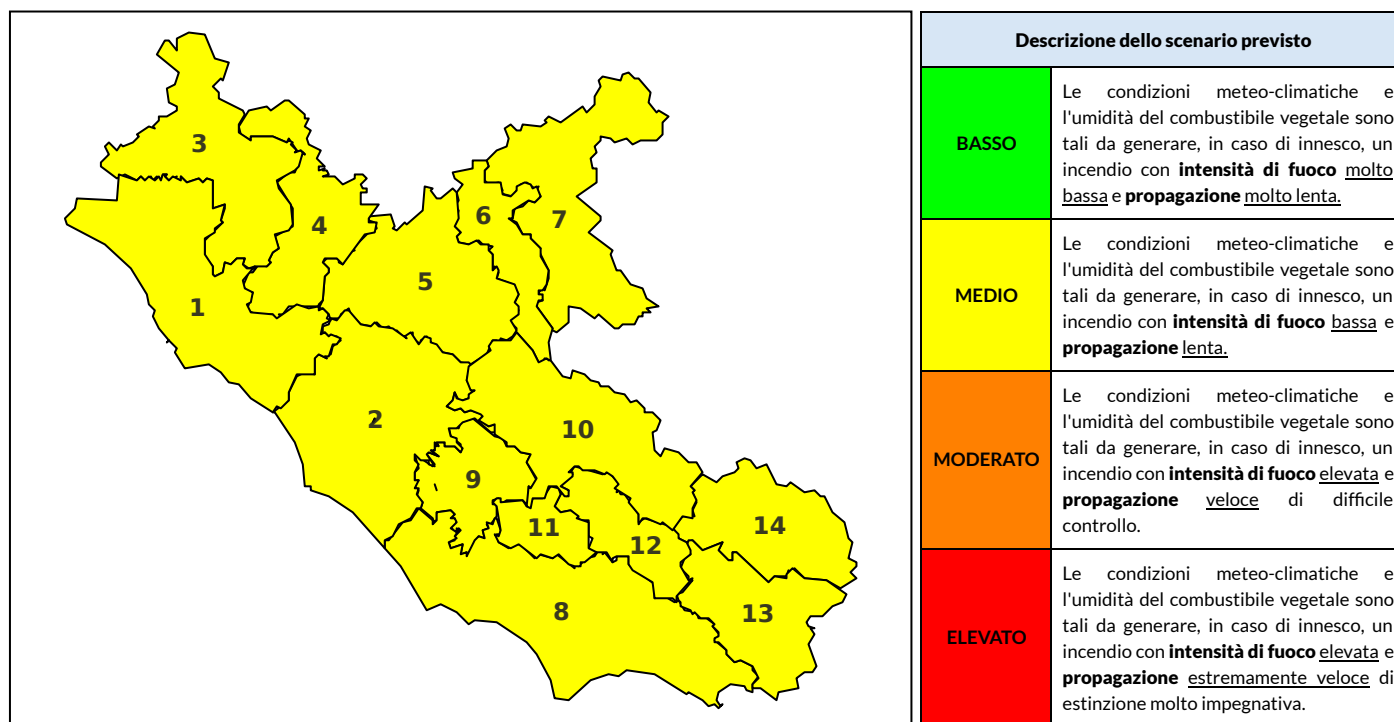

### Previsioni per oggi 22-7-2023

Livello di pericolosità da incendio boschivo per Zona di Allerta AIB

Bollettino emesso nel periodo della campagna AIB Lazio sulla base del modello previsionale RISICOLazio, sviluppato in collaborazione con Fondazione CIMA, che fornisce un supporto per la valutazione della Pericolosità da incendio boschivo aggregata sulle Zone di Allerta AIB, approvate come parte integrante del Piano AIB Lazio 2020-2022 con DGR n° 270 del 15/05/2020. Il dettaglio della distribuzione dei Comuni nelle Zone AIB è consultabile al link [https://protezionecivile.regione.lazio.it/zone\\_allerta\\_aib\\_comuni/](https://protezionecivile.regione.lazio.it/zone_allerta_aib_comuni/). Le Norme Comportamentali per la popolazione sono consultabili al link [https://protezionecivile.regione.lazio.it/norme\\_comportamentali\\_aib/](https://protezionecivile.regione.lazio.it/norme_comportamentali_aib/).

Zona AIB	1	2	3	4	5	6	7	8	9	10	11	12	13	14
Livello Pericolosità	MEDIO	MEDIO	MEDIO	MEDIO	MEDIO	MEDIO	MEDIO	MEDIO	MEDIO	MEDIO	MEDIO	MEDIO	MEDIO	MEDIO

NOTE

Zona AIB	1	2	3	4	5	6	7	8	9	10	11	12	13	14
Livello Pericolosità	MEDIO	MEDIO	MEDIO	MEDIO	MEDIO	MEDIO	MEDIO	MEDIO	MEDIO	MEDIO	MEDIO	MEDIO	MEDIO	MEDIO