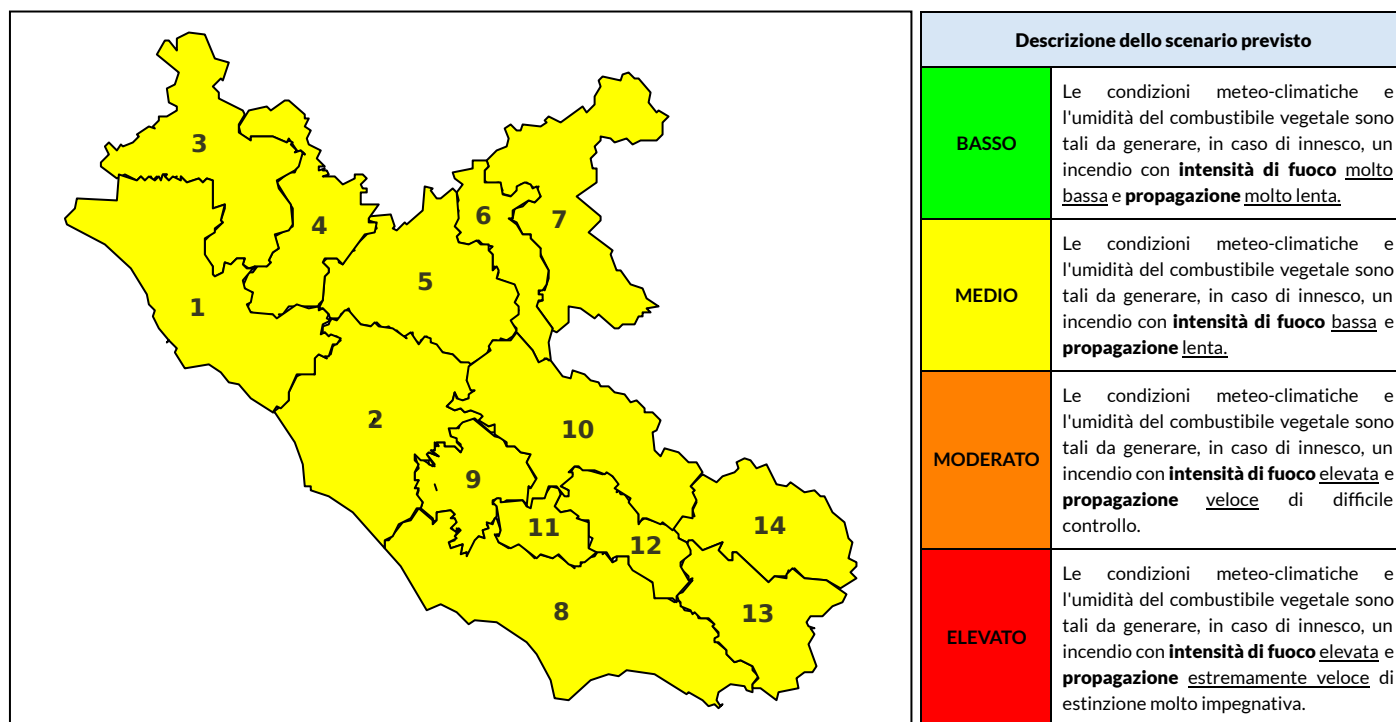

## BOLLETTINO DI PERICOLOSITA' DA INCENDI BOSCHIVI

### Previsioni per oggi 22-7-2023

Livello di pericolosità da incendio boschivo per Zona di Allerta AIB

Bollettino emesso nel periodo della campagna AIB Lazio sulla base del modello previsionale RISICOLazio, sviluppato in collaborazione con Fondazione CIMA, che fornisce un supporto per la valutazione della Pericolosità da incendio boschivo aggregata sulle Zone di Allerta AIB, approvate come parte integrante del Piano AIB Lazio 2020-2022 con DGR n° 270 del 15/05/2020. Il dettaglio della distribuzione dei Comuni nelle Zone AIB è consultabile al link [https://protezionecivile.regione.lazio.it/zone\\_allerta\\_aib\\_comuni/](https://protezionecivile.regione.lazio.it/zone_allerta_aib_comuni/). Le Norme Comportamentali per la popolazione sono consultabili al link [https://protezionecivile.regione.lazio.it/norme\\_comportamentali\\_aib/](https://protezionecivile.regione.lazio.it/norme_comportamentali_aib/).

Zona AIB	1	2	3	4	5	6	7	8	9	10	11	12	13	14
Livello Pericolosità	MEDIO	MEDIO	MEDIO	MEDIO	MEDIO	MEDIO	MEDIO	MEDIO	MEDIO	MEDIO	MEDIO	MEDIO	MEDIO	MEDIO

NOTE